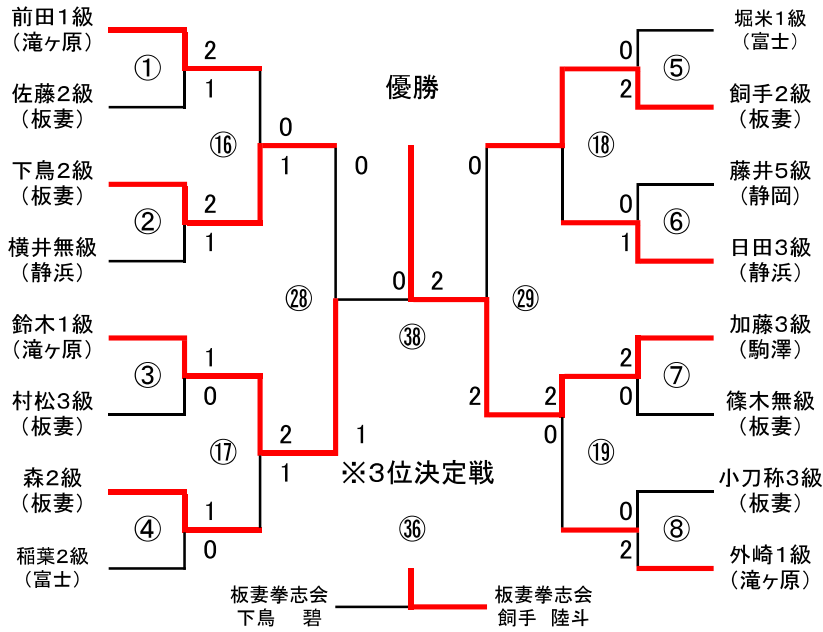

少年中学年の部リーグ (試合時間 1分半)

中学年	神保7級 (御殿場)	多田10級 (御殿場)	宮杉4級 (黒綾館)	五十嵐6級 (黒綾館)	中井5級 (拳精館)	順位
神保7級		(2-1)	(0-2)	(0-2)	(0-2)	4位
多田10級	(1-2)		(0-2)	(1-2)	(0-2)	5位
宮杉4級	(2-0)	(2-0)		(2-1)	(0-2)	3位
五十嵐6級	(2-0)	(2-1)	(1-2)		(0-2)	2位
中井5級	(2-0)	(2-0)	(2-0)	(2-0)		1位

少年女子の部リーグ (試合時間 1分半)

女子	佐藤5級 (御殿場)	渡辺5級 (御殿場)	柴田9級 (御殿場)	順位
佐藤5級		(0-2)	(0-2)	3位
渡辺5級	(2-0)		(2-1)	1位
柴田9級	(2-0)	(1-2)		2位

第53回御殿場市スポーツ祭日本拳法大会
少年部表彰結果

少年高学年の部	優勝	黒綾館	五十嵐 蓮	3級
	準優勝	御殿場道場	佐藤 桜真	3級
	第三位	御殿場道場	佐藤 陸斗	3級
	敢闘賞	御殿場道場	渡辺 蓮	3級
少年中学生の部	優勝	拳精館	中井 蒼佑	5級
	準優勝	黒綾館	五十嵐 蒼	6級
	第三位	黒綾館	宮杉 廣一	4級
	敢闘賞	御殿場道場	神保 睦	7級
少年女子の部	優勝	御殿場道場	渡辺 凜花	5級
	準優勝	御殿場道場	柴田 馨	9級
	第三位	御殿場道場	佐藤 絢海	5級
最優秀選手賞	拳精館	中井 蒼佑	5級	

男性3人制の部

混成3人制の部

団体戦 男性3人制の部
 優勝 第34普通科連隊A 準優勝 第32普通科連隊A
 第三位 Gotemba Dojo 敢闘賞 御殿場道場

団体戦 混成3人制の部
 優勝 GTD The Legend 準優勝 第32普通科連隊

級の部トーナメント

段の部トーナメント

級の部	優勝	駒澤大学	加藤 瑠萌	準優勝	滝ヶ原	鈴木 将龍
	第三位	板妻34普連	銅手 雄介	敢闘賞	板妻34普連	下鳥 碧
段の部	優勝	滝ヶ原	塚本 仁基	準優勝	板妻拳志会	金刺 一星
	第三位	板妻34普連	栗村 仁基	敢闘賞	大宮32普連	高橋 聡之