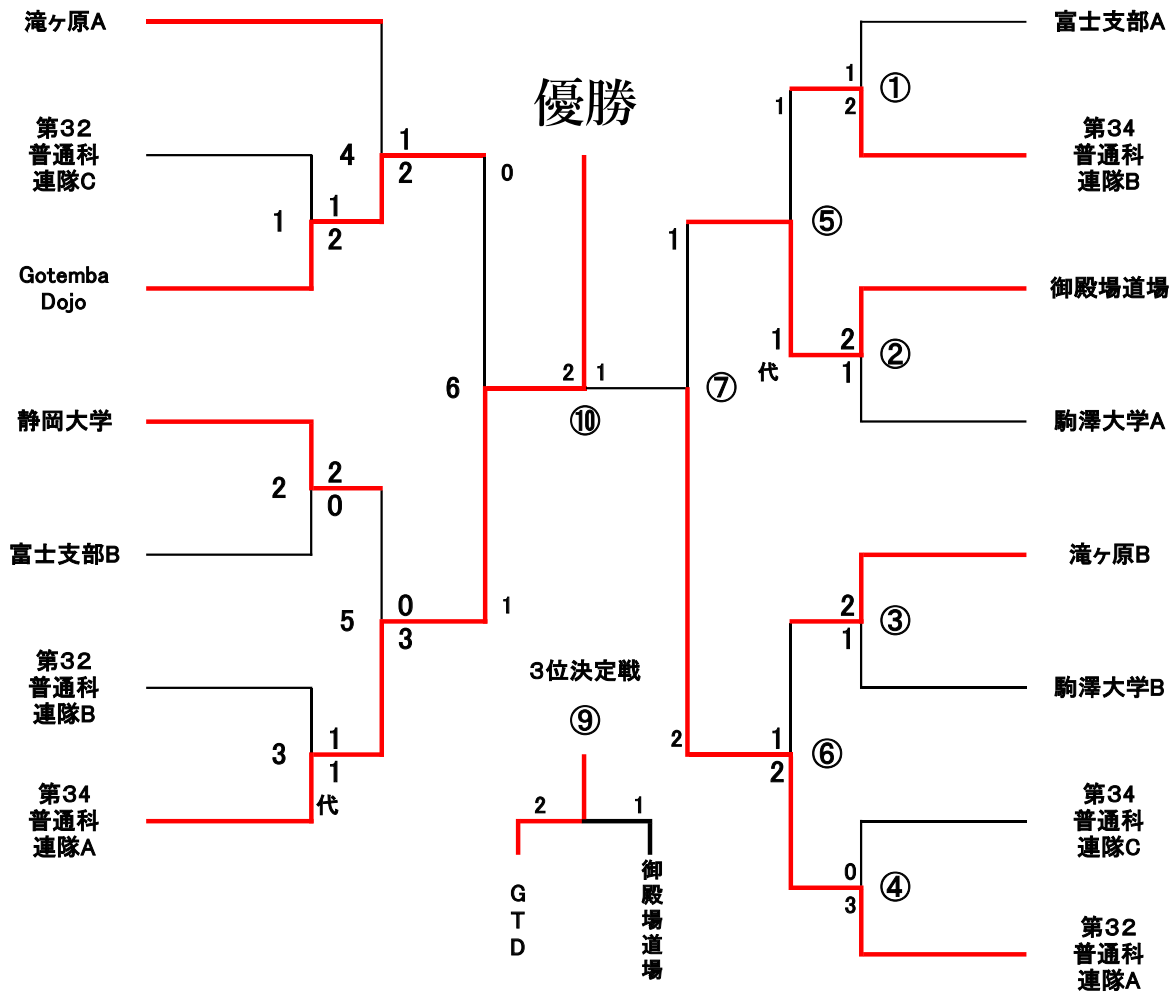

男性3人制の部

混成3人制の部

団体戦 男性3人制の部
優勝 第34普通科連隊A   準優勝 第32普通科連隊A
第三位 Gotemba Dojo   敢闘賞 御殿場道場

団体戦 混成3人制の部
優勝 GTD The Legend   準優勝 第32普通科連隊