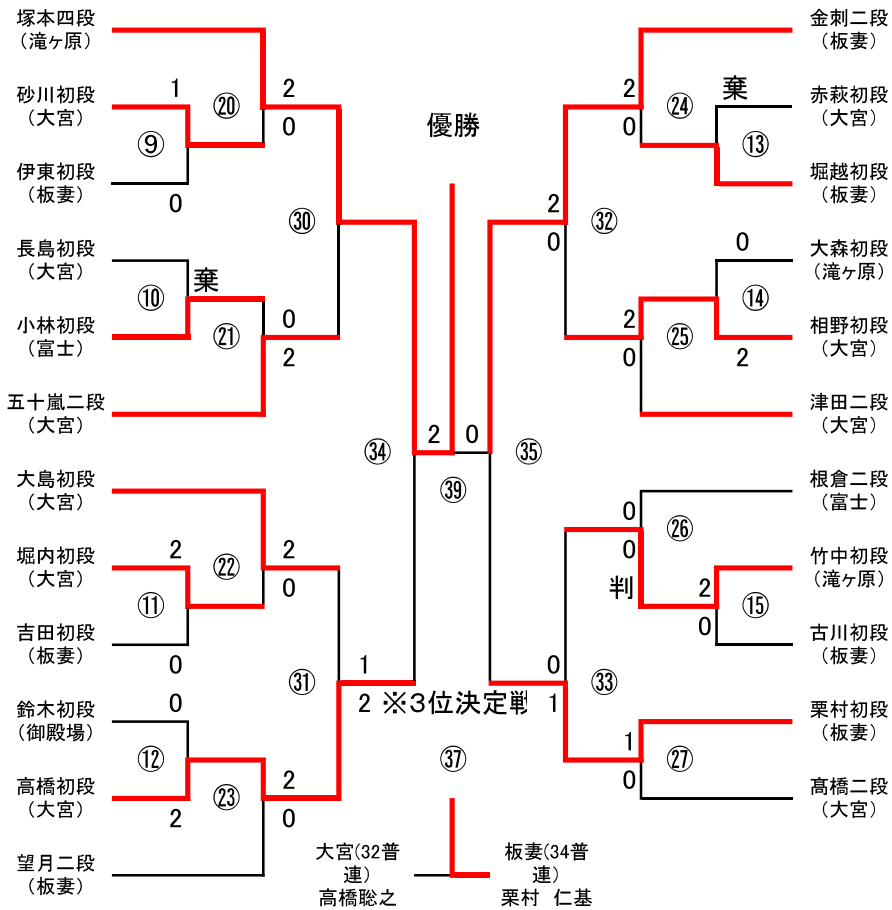

少年中学年の部リーグ (試合時間 1分半)

中学年	神保7級 (御殿場)	多田10級 (御殿場)	宮杉4級 (黒綾館)	五十嵐6級 (黒綾館)	中井5級 (拳精館)	順位
神保7級		(2-1)	(0-2)	(0-2)	(0-2)	4位
多田10級	(1-2)		(0-2)	(1-2)	(0-2)	5位
宮杉4級	(2-0)	(2-0)		(2-1)	(0-2)	3位
五十嵐6級	(2-0)	(2-1)	(1-2)		(0-2)	2位
中井5級	(2-0)	(2-0)	(2-0)	(2-0)		1位

少年女子の部リーグ (試合時間 1分半)

女子	佐藤5級 (御殿場)	渡辺5級 (御殿場)	柴田9級 (御殿場)	順位
佐藤5級		(0-2)	(0-2)	3位
渡辺5級	(2-0)		(2-1)	1位
柴田9級	(2-0)	(1-2)		2位

第53回御殿場市スポーツ祭日本拳法大会
少年部表彰結果

少年高学年の部	優勝	黒綾館	五十嵐 蓮	3級
	準優勝	御殿場道場	佐藤 桜真	3級
	第三位	御殿場道場	佐藤 陸斗	3級
	敢闘賞	御殿場道場	渡辺 蓮	3級
少年中学生の部	優勝	拳精館	中井 蒼佑	5級
	準優勝	黒綾館	五十嵐 蒼	6級
	第三位	黒綾館	宮杉 廣一	4級
	敢闘賞	御殿場道場	神保 睦	7級
少年女子の部	優勝	御殿場道場	渡辺 凜花	5級
	準優勝	御殿場道場	柴田 馨	9級
	第三位	御殿場道場	佐藤 絢海	5級
最優秀選手賞	拳精館	中井 蒼佑	5級	

男性3人制の部

混成3人制の部

団体戦 男性3人制の部
 優勝 第34普通科連隊A 準優勝 第32普通科連隊A
 第三位 Gotemba Dojo 敢闘賞 御殿場道場

団体戦 混成3人制の部
 優勝 GTD The Legend 準優勝 第32普通科連隊

級の部トーナメント

段の部トーナメント

級の部	優勝	駒澤大学	加藤 瑠萌	準優勝	滝ヶ原	鈴木 将龍
	第三位	板妻34普連	銅手 雄介	敢闘賞	板妻34普連	下鳥 碧
段の部	優勝	滝ヶ原	塚本 仁基	準優勝	板妻拳志会	金刺 一星
	第三位	板妻34普連	栗村 仁基	敢闘賞	大宮32普連	高橋 聡之