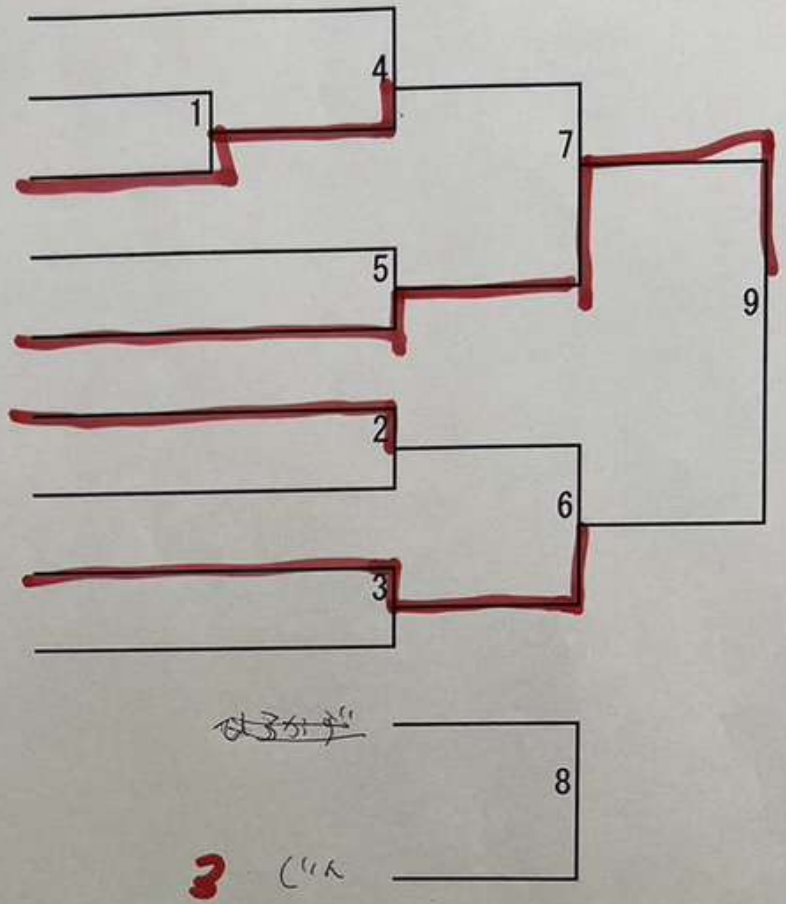

第24回黒綾館杯 防具試合 子供 幼年~小4 本戦

< 3位決定戦 >

< 1回戦 > < 準々決勝 > < 準決勝 > < 決勝 >

No. シート

名称

- 1 黒綾 阿部心音 6 小4
- 2 ~~黒綾 高橋陸 10 小3~~
- 3 黒綾 宮杉廣一 8 小3
- 4 黒綾 大館竜ノ介 8 小4
- 5 拳精 中井蒼佑 9 小3
- 6 黒綾 矢野仁之佑 9 小1
- 7 黒綾 中澤優仁 9 年長
- 8 黒綾 五十嵐蒼 9 小2
- 9 黒綾 澁谷颯真 無 小1

第24回黒綾館杯 防具試合 一般男子 本戦

< 3位決定戦 >
 < 1回戦 > < 2回戦 > < 準々決勝 > < 準決勝 > < 決勝 >

No.	シード	7	名称
1	拳精	山田大粹 貳 高2	
2	黒綾	栗原幸秀 3 高3	
3	黒綾	黒澤拳 初	
4	青葉	組田敦也 1 高1	
5	黒綾	阿部至 貳	
6	黒綾	三浦隆 貳	
7	8	黒綾 永井大樹 参	
8	5	黒綾 川崎正文 参	
9		黒綾 中澤洋仁 初	
10	東海	千野純平 2 大3	
11	黒綾	造谷将秀 無	
12	黒綾	高橋侑作 貳	
13	4	刀- 木村祐二郎 四	
14	3	黒綾 黒田洋一郎 参	
15		黒綾 宮杉潤一 貳	
16		黒綾 栗原幸男 初	
17		黒綾 松島正俊 初	
18		黒綾 秋澤弘一 初	
19	6	黒綾 石井由助 参	
20	2	東洋 田尾篤識 四 0B	
21		黒綾 松田晃二 1	
22		黒綾 六郷海南人 貳	
23		黒綾 馬場広祈 3	
24		黒綾 大川朋裕 初	
25	2	黒綾 武本深恵 四	