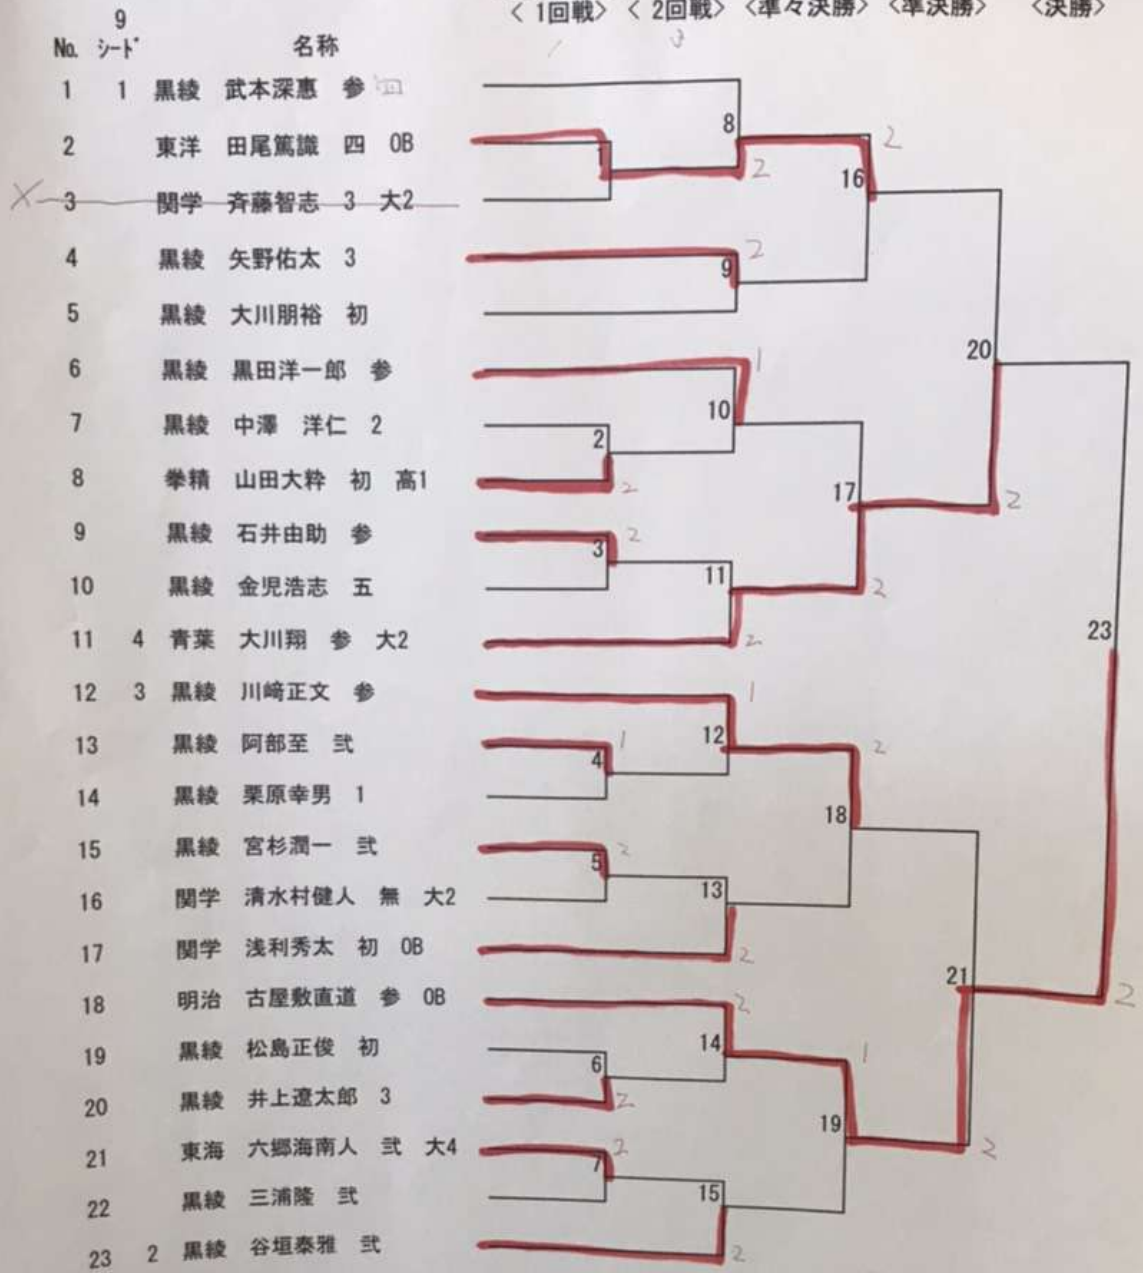

第23回黒綾館杯 防具試合 子供

< 3位決定戦 >
 < 1回戦 > < 2回戦 > < 準々決勝 > < 準決勝 > < 決勝 >

No.	シート	0	名称
1		黒綾 阿部いのり 3 中1	
2		黒綾 川崎 一颯 7 中1	
3		黒綾 宮杉多衣子 6 小6	
4		黒綾 五十嵐蓮 8 小5	
5		黒綾 三浦耕昌 6 小4	
6		黒綾 岡上 紗良 9 小4	
7		黒綾 大館竜ノ介 9 小3	
8		黒綾 岡上 龍征 10 小3	
9		黒綾 阿部心音 8 小3	
10		黒綾 五十嵐蒼 11 小1	
11		黒綾 高橋陸 小2	
12		拳精 中井蒼佑 9 小2	
13		黒綾 宮杉廣一 9 小2	
14		黒綾 矢野仁之佑 12 年長	
15		黒綾 岡上 愛依 12 年長	
16		黒綾 中澤 優仁 11 年中	

✓上 赤
 ✓下 白

第23回黒綾館杯 防具試合 一般男子

< 3位決定戦 >
< 1回戦 > < 2回戦 > < 準々決勝 > < 準決勝 > < 決勝 >

✓上 赤
✓下 白

< 3位決定戦 >
田尾
川崎
中澤
井崎

7