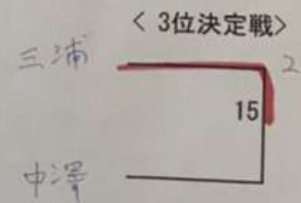

第23回黒綾館杯 防具試合 子供

< 3位決定戦 >
 < 1回戦 > < 2回戦 > < 準々決勝 > < 準決勝 > < 決勝 >

No.	シート	0	名称
1		黒綾 阿部いのり 3 中1	
2		黒綾 川崎 一颯 7 中1	
3		黒綾 宮杉多衣子 6 小6	
4		黒綾 五十嵐蓮 8 小5	
5		黒綾 三浦耕昌 6 小4	
6		黒綾 岡上 紗良 9 小4	
7		黒綾 大館竜ノ介 9 小3	
8		黒綾 岡上 龍征 10 小3	
9		黒綾 阿部心音 8 小3	
10		黒綾 五十嵐蒼 11 小1	
11		黒綾 高橋陸 小2	
12		拳精 中井蒼佑 9 小2	
13		黒綾 宮杉廣一 9 小2	
14		黒綾 矢野仁之佑 12 年長	
15		黒綾 岡上 愛依 12 年長	
16		黒綾 中澤 優仁 11 年中	

✓上 赤
 ✓下 白

第23回黒綾館杯 防具試合 一般男子

< 3位決定戦 >
< 1回戦 > < 2回戦 > < 準々決勝 > < 準決勝 > < 決勝 >

✓上 赤
✓下 白

< 3位決定戦 >
田尾
川崎
中澤
井崎

7